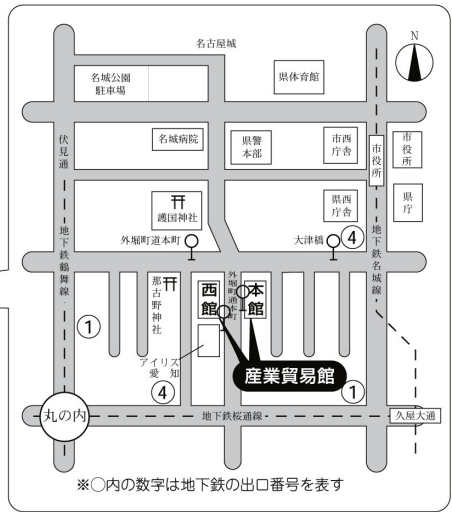

# 交通機関

- 地下鉄 桜通線「丸の内駅」下車 (④番出口) 徒歩10分
- 名城線「市役所駅」下車 (④番出口) 徒歩10分
- 鶴舞線「丸の内駅」下車 (①番出口) 徒歩10分
- 名城線・桜通線「久屋大通駅」下車 (①番出口) 徒歩13分
- 市バス 名古屋市バスターミナル (松坂屋ビル2F) 1番乗り場幹名駅1系統、4・6番乗り場名駅14系統に乗り、「外堀町通本町」下車すぐ
- 栄バスターミナル (オアシス21のりば) 6番乗り場栄13系統に乗り「外堀町通本町」下車すぐ
- 栄路上バスのりば (東ゆき・西ゆき) 15番乗り場栄13系統に乗り「外堀町通本町」下車すぐ

※駐車可能台数が少ないので、公共交通機関をご利用ください。

※○内の数字は地下鉄の出口番号を表す