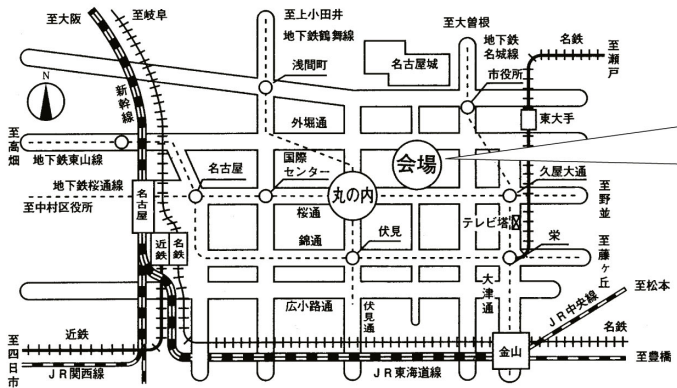

# 交通機関

- 地下鉄 桜通線「丸の内駅」下車 (④番出口) 徒歩10分
- 名城線「市役所駅」下車 (④番出口) 徒歩10分
- 鶴舞線「丸の内駅」下車 (①番出口) 徒歩10分
- 名城線・桜通線「久屋大通駅」下車 (①番出口) 徒歩13分
- 市バス 名古屋市バスターミナル (松坂屋ビル2F) 1番乗り場幹名駅1系統、4・6番乗り場名駅14系統に乗り、「外堀町通本町」下車すぐ
- 栄バスターミナル (オアシス21のりば) 6番乗り場栄13系統に乗り「外堀町通本町」下車すぐ
- 栄路上バスのりば (東ゆき・西ゆき) 15番乗り場栄13系統に乗り「外堀町通本町」下車すぐ

※駐車可能台数が少ないので、公共交通機関をご利用ください。

※○内の数字は地下鉄の出口番号を表す